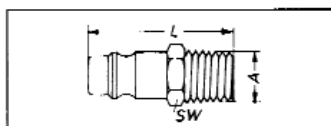

Utična spojnica

Unutrašnji navoj

A (Priključak)	SW mm	L mm	Art.-Nr.	Pak./kom.
R 1/4"	17	33	0699 201 4	5
R 3/8"	19		0699 203 8	
R 1/2"	24		0699 201 2	

Vanjski navoj

A (Priključak)	SW mm	L mm	Art.-Nr.	Pak./kom.
R 1/4"	17	32	0699 211 4	5
R 3/8"	19		0699 213 8	
R 1/2"	24		0699 211 2	

Utični tuljak

Priključak za crijevo

A (Priključak)	L mm	Art.-Nr.	Pak./kom.
6 mm	48	0699 36	5
9 mm		0699 39	
13 mm		0699 313	

Priključak za spiralno crijevo

A (Priključak)	SW mm	L mm	Art.-Nr.	Pak./kom.
6 x 8 mm	17	33	0699 368	3
9 x 12 mm	19	47	0699 391 2	