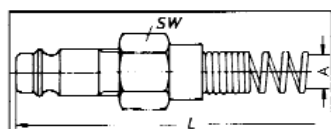

Utična spojnica

Unutrašnji navoj

A (Priključak)	SW mm	L mm	Art.-Nr.	Pak./kom.
R 1/4"	17	33	0699 201 4	5
R 3/8"	19		0699 203 8	
R 1/2"	24		0699 201 2	

Vanjski navoj

A (Priključak)	SW mm	L mm	Art.-Nr.	Pak./kom.
R 1/4"	17	32	0699 211 4	5
R 3/8"	19		0699 213 8	
R 1/2"	24		0699 211 2	

Utični tuljak

Priključak za crijevo

A (Priključak)	L mm	Art.-Nr.	Pak./kom.
6 mm	48	0699 36	5
9 mm		0699 39	
13 mm		0699 313	

Priključak za spiralno crijevo

A (Priključak)	SW mm	L mm	Art.-Nr.	Pak./kom.
6 x 8 mm	17	33	0699 368	3
9 x 12 mm	19	47	0699 391 2	