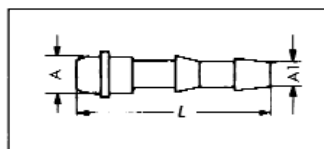

Tuljak za crijevo

Priključak A	Priključak A1 mm	L mm	Art.-Nr.	Pak./kom.
R 1/4"	6	47	0699 561 4	5
R 3/8"		47,5	0699 563 8	
R 1/2"		38	0699 561 2	
R 1/4"	9	35,5	0699 591 4	
R 3/8"		36	0699 593 8	
R 1/2"	13	46	0699 591 2	
		44	0699 513 12