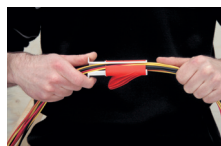

## Zavojni bužir

- Zavojna struktura dozvoljava grananje na bilo kojem mjestu.
- Primjena: pakovanje u snopove i zaštita kablova kod ugradnje kablova u auto- i elektro-industriji, kao i kod ugradnje prekidača i postrojenja.
- Ponovno upotrebljivo.

## Elmo zavojni bužir

sa alatom za uvlačenje  
(svako pakovanje dolazi sa jednim alatom za uvlačenje kablova).

**Brza primjena u poređenju sa konvencionalnim zavojnim bužirima → ušteda vremena i troškova.**