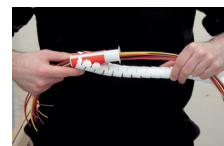

Umetnuti alat u zavojni bužir.