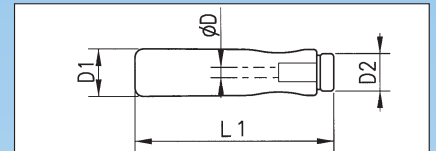

Drške za turpije

Drvo, DIN 395
sa upresanim prstenom

- Vrsta drveta: bukva
- Ručka zaštićena lazurom

L 1 mm	D 1 mm	D 2 mm	Ø D mm	Art.-Nr.	
100	25	16	3	0714 61 57	1
110	28	28	4	0714 61 58	
120	31	20	5,5	0714 61 59	
130	33	20	7	0714 61 60	
140	35	22	9	0714 61 61	

Drške za turpije

- Zatvorena površina
- Kugla na mjestu za dlan omogućava mirno i ravnomjerno vođenje turpije.
→ Štedi snagu

Dužina ručke mm	Promjer Ø m	Rupa Ø m	Za turpiju dužine mm	Art.-Nr.	
110	28	3	150	0714 61 620	1
110	28	5	200	0714 61 622	
120	28	7	250/300/350	0714 61 624	

Set radioničkih turpija

5-dijelni

- Oblik:
 - ravni
 - polukrugli
 - okrugli
 - trogli 4-ugaoni
- U plastičnoj torbici

Art.-Nr. 0714 61 90

Oblik	L mm	S mm	B mm	Finoća	
	200	5,5	21	2	1
	200	8,5	-	2	
	200	7,5	-	2	
	200	6	21	2	
	200	8	-	2	