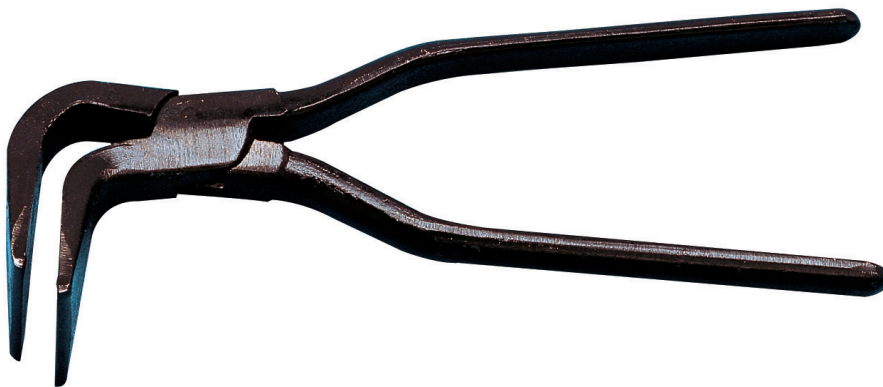

SPECIJALNI LIMARSKI ALAT

Kliješta za savijanje

- Kovani čelik, bruniran, ne uvijaju se

Otvor čeljusti mm	Izvedba zgloba	Oblik	Dužina mm	Težina g	Art.-Nr.	Pak./ kom.
60	položen	ravne	270	600	0715 43 025	1

Otvor čeljusti mm	Izvedba zgloba	Oblik	Dužina mm	Težina g	Art.-Nr.	Pak./ kom.
60	položen	45° savijanje	270	630	0715 43 027	1

Otvor čeljusti mm	Izvedba zgloba	Oblik	Dužina mm	Težina g	Art.-Nr.	Pak./ kom.
60	položen	90° savijanje	270	680	0715 43 028	1