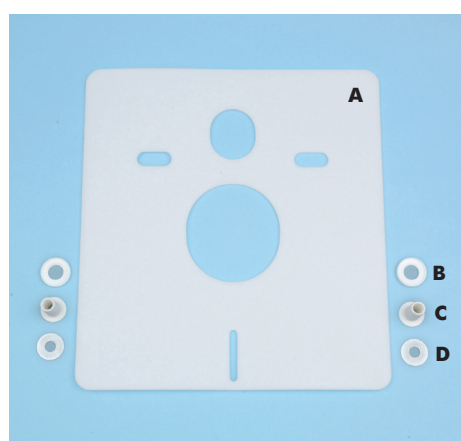

Profesionalni setovi za zvučnu izolaciju

Primjena

- Za prekid zvučnih mostova između keramičkih sanitarija i pločica.
- Kao zaštita pri montaži keramičkih proizvoda.

Prednosti

- Redukcija buke do 6 dB (sa certifikatom).
- Reducira prenos proizvedene buke.
- Izolira buku od protoka i prskanja.
- Reducira mogućnost pucanja keramike tokom pričvršćivanja pritezanjem vijcima.
- Kompatibilno sa silikonom, bez promjene boje.
- Bez mirisa.
- 100% mogućnost reciklaže.

Tehnički podaci

Materijal	PE-pjena, bez FCKW (CFC)
Boja	svijetlo bijela
Gustoća	100 kg/m ³
Debljina	5 mm
Temperaturna postojanost	-50°C do +70°C
Redukcija buke	do 6 dB (A) prema certifikatu Nr. 4.712 D/98
Kompatibilnost sa silikonom	vrlo dobra
Hemijska postojanost	dobra
Otpornost na starenje	dobra
Mogućnost reciklaže	100%
Miris	bez mirisa, apsolut. neutralan

Profesionalni WC set za zaštitu od buke za zidne WC šolje i zidne bidee

Art.-Nr. 0888 001 001

Pak./kom. 10

Sadržaj isporuke

Sl.	Opis	Kom.
A	Ploča za zvučnu izolaciju	1
B	Rozete, bijele	2
C	Čahure za zvučnu izolaciju, bijele	2
D	Završne podloške	2