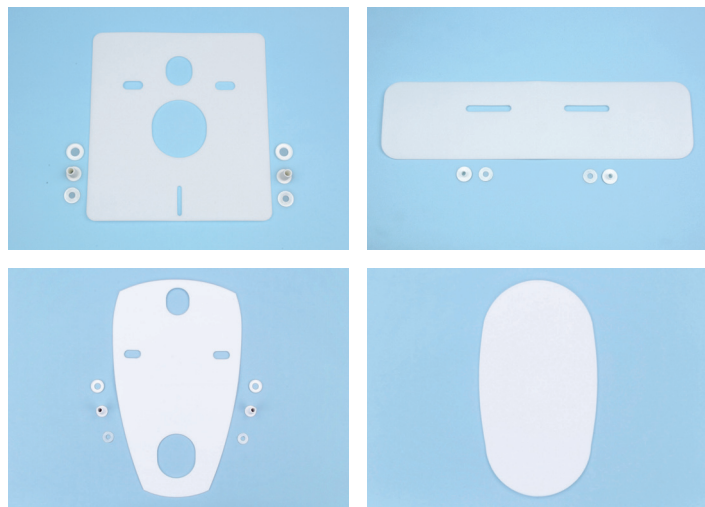

Profesionalni setovi za zvučnu izolaciju

Primjena

- Za prekid zvučnih mostova između keramičkih sanitarija i pločica.
- Kao zaštita pri montaži keramičkih proizvoda.

Prednosti

- Redukcija buke do 6 dB (sa certifikatom).
- Reducira prenos proizvedene buke.
- Izolira buku od protoka i prskanja.
- Reducira mogućnost pucanja keramike tokom pričvršćivanja pritezanjem vijcima.
- Kompatibilno sa silikonom, bez promjene boje.
- Bez mirisa.
- 100% mogućnost reciklaže.

Tehnički podaci

Materijal	PE-pjena, bez FCKW (CFC)
Boja	svijetlo bijela
Gustoća	100 kg/m ³
Debljina	5 mm
Temperaturna postojanost	-50°C do +70°C
Redukcija buke	do 6 dB (A) prema certifikatu Nr. 4.712 D/98
Kompatibilnost sa silikonom	vrlo dobra
Hemijska postojanost	dobra
Otpornost na starenje	dobra
Mogućnost reciklaže	100%
Miris	bez mirisa, apsolut. neutralan

Profesionalni WC set za zaštitu od buke za zidne WC šolje i zidne bidee

Art.-Nr. 0888 001 001

Pak./kom. 10

Sadržaj isporuke

Sl.	Opis	Kom.
A	Ploča za zvučnu izolaciju	1
B	Rozete, bijele	2
C	Čahure za zvučnu izolaciju, bijele	2
D	Završne podloške	2