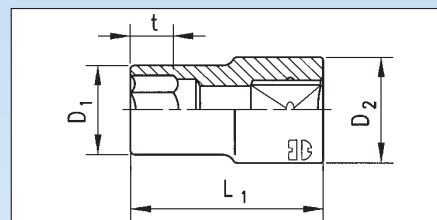

1/2" nasadni ključevi, metrički, 12-ugaoni

Norma: DIN 3124, ISO 2725

Izvedba: kromirani, polirani/mat

Prihvati: 1/2", žlijeb za uklapanje kugle

Izlaz: 12-ugaoni, metrički, Powerdriv

Geometrija: kratki

mm	L ₁ mm	D ₁ mm	D ₂ mm	t mm	Art.-Nr.	
8	36	12,9	21,9	7	0712 133 108	1/10
9	36	14	21,9	8	0712 133 109	
10	36	15,4	21,9	10	0712 133 110	
11	36	16,6	21,9	10	0712 133 111	
12	36	17,9	21,9	10	0712 133 112	
13	36	19,1	21,9	11	0712 133 113	
14	36	20,4	21,9	11	0712 133 114	
15	36	21	21,9	11	0712 133 115	
16	36	22,5	21,9	11	0712 133 116	
17	36	24	23,2	11	0712 133 117	
18	36	25,4	23,5	16	0712 133 118	
19	36	26,5	24,7	16	0712 133 119	
20	36	27,9	25,5	16	0712 133 120	
21	38	28,5	26	19	0712 133 121	
22	38	29,9	26,5	19	0712 133 122	
23	38	31,2	27,7	19	0712 133 123	
24	38	32	29	19	0712 133 124	
26	38	35	31,5	19	0712 133 126	
27	44	36	32,2	24	0712 133 127	
28	44	37,7	33,5	24	0712 133 128	
30	44	40	36	24	0712 133 130	
32	44	42	38,1	24	0712 133 132	
34	47	45,5	40	25	0712 133 134	
36	50	48	42	28,5	0712 133 136	