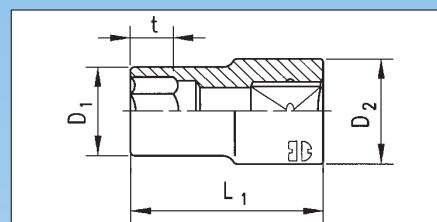

1/2" nasadni ključevi, metrički, šestougaoni

Norma: DIN 3124, ISO 2725

Izvedba: kromirani, polirani/mat

Prihvati: 1/2", žlijeb za uklapanje kugle

Izlaz: šestougaoni, metrički, Powerdriv

Geometrija: kratki

mm	L₁ mm	D₁ mm	D₂ mm	t mm	Art.-Nr.	
8	36	13	23	8	0712 131 108	1/10
9	36	14,2	23	9	0712 131 109	
10	36	15,5	23	9	0712 131 110	
11	36	16,7	23	10	0712 131 111	
12	36	18	23	11	0712 131 112	
13	36	19,2	23	11	0712 131 113	
14	36	20,5	23	13	0712 131 114	
15	36	21,7	22	13	0712 131 115	
16	36	23	23,2	13	0712 131 116	
17	36	24,2	23,2	13	0712 131 117	
18	36	25,5	23,5	14	0712 131 118	
19	36	26,7	24,7	14	0712 131 119	
20	36	28	25,5	14	0712 131 120	
21	38	29,2	26	14	0712 131 121	
22	38	30,5	26,5	16	0712 131 122	
23	38	31,7	27,7	16	0712 131 123	
24	38	33	29	18	0712 131 124	
25	38	34	30	18	0712 131 125	
26	38	35,5	31,5	18	0712 131 126	
27	44	36,7	32,2	20	0712 131 127	
28	44	38	33,5	20	0712 131 128	
30	44	40,5	36	22	0712 131 130	
32	44	43	38,1	24	0712 131 132	
34	47	45,5	40	25	0712 131 134	
36	50	48	42	28,5	0712 131 136	

1/2" nasadni ključevi, metrički, 12-ugaoni

Norma: DIN 3124, ISO 2725

Izvedba: kromirani, polirani/mat

Prihvati: 1/2", žlijeb za uklapanje kugle

Izlaz: 12-ugaoni, metrički, Powerdriv

Geometrija: kratki