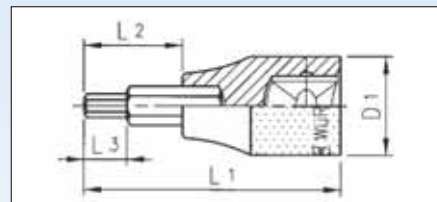

1/2"-Nasadni ključevi

Izvedba: kromirani, polirani / mat
 Prihvata: 1/2", žlijeb za uklapanje kugle
 Izlaz: unutrašnji šestougao, metrički, DIN 7422

| mm | L ₁ mm | L ₂ mm | L ₃ mm | D ₁ mm | Art.-Nr. | |
|----|-------------------|-------------------|-------------------|-------------------|--------------|------|
| 4 | 60 | 20 | 6 | 22,5 | 0715 137 040 | 1/10 |
| 5 | 60 | 20 | 7,5 | 22,5 | 0715 137 051 | |
| 5 | 180 | 140 | 7,5 | 22,5 | 0715 137 052 | |
| 6 | 60 | 20 | 9 | 22,5 | 0715 137 060 | |
| 6 | 90 | 50 | 9 | 22,5 | 0715 137 061 | |
| 6 | 140 | 100 | 9 | 22,5 | 0715 137 062 | |
| 7 | 60 | 20 | 10,5 | 22,5 | 0715 137 07 | |
| 7 | 100 | 60 | 10,5 | 22,5 | 0715 137 072 | |
| 8 | 60 | 20 | - | 22,5 | 0715 137 080 | |
| 8 | 90 | 50 | - | 22,5 | 0715 137 081 | |
| 9 | 60 | 20 | 13,5 | 22,5 | 0715 137 09 | |
| 10 | 60 | 20 | - | 22,5 | 0715 137 100 | |
| 10 | 90 | 50 | - | 22,5 | 0715 137 101 | |
| 10 | 140 | 100 | - | 22,5 | 0715 137 102 | |
| 12 | 60 | 20 | - | 22,5 | 0715 137 120 | |
| 12 | 140 | 100 | - | 22,5 | 0715 137 122 | |
| 13 | 60 | 20 | - | 25 | 0715 137 13 | |
| 14 | 60 | 20 | - | 25 | 0715 137 14 | |
| 17 | 60 | 20 | - | - | 0715 137 17 | |
| 19 | 60 | 20 | - | 30 | 0715 137 19 | |

1/2"-Nasadni ključevi

Izvedba: kromirani, polirani / mat
 Prihvata: 1/2", žlijeb za uklapanje kugle
 Izlaz: unutrašnji šestougao, colni
 Geometrija: kratki

| inch | L ₁ mm | L ₂ mm | L ₃ mm | D ₁ mm | Art.-Nr. | |
|------|-------------------|-------------------|-------------------|-------------------|-------------|------|
| 3/16 | 60 | 20 | 7,16 | 22,5 | 0715 137 50 | 1/10 |
| 7/32 | 60 | 20 | 8,34 | 22,5 | 0715 137 51 | |
| 1/4 | 60 | 20 | 9,53 | 22,5 | 0715 137 52 | |
| 5/16 | 60 | 20 | 11,9 | 22,5 | 0715 137 53 | |
| 3/8 | 60 | 20 | - | 22,5 | 0715 137 54 | |
| 7/16 | 60 | 20 | 14 | 22,5 | 0715 137 55 | |
| 1/2 | 60 | 20 | - | 22,5 | 0715 137 56 | |
| 9/16 | 60 | 20 | - | 25 | 0715 137 57 | |