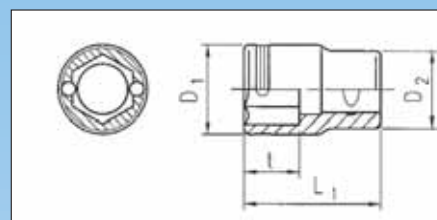

1/2"-Nasadni ključevi sa dvostrukim kugličnim držanjem

Izvedba: kromirani, polirani / mat
 Prihvata: 1/2", žlijeb za uklapanje kugle
 Izlaz: šestougao, metrički, dvostruko kuglično stezanje i spiralni opružni prsten

Geometrija: kratki, Powerdriv

Primjena: sigurno držanje vijka i navrtki, stezanje i vijaka sa niskom glavom i A2 vijaka na teško dostupnim mjestima.

| mm | L ₁ mm | D ₁ mm | D ₂ mm | t mm | Art.-Nr. | |
|----|-------------------|-------------------|-------------------|------|-------------|---|
| 10 | 36 | 15,3 | 21 | 6 | 0713 131 10 | 1 |
| 13 | 36 | 19 | 22 | 8 | 0713 131 13 | |
| 14 | 36 | 20,3 | 22 | 8,5 | 0713 131 14 | |
| 15 | 36 | 21,5 | 22 | 9 | 0713 131 15 | |
| 17 | 36 | 24 | 23 | 9,5 | 0713 131 17 | |
| 19 | 36 | 26,5 | 25 | 11,5 | 0713 131 19 | |

1/2"-Nasadni ključevi

Izvedba: kromirani, polirani / mat
 Prihvata: 1/2", žlijeb za uklapanje kugle
 Izlaz: unutrašnji šestougao, colni
 Geometrija: kratki

| inch | L ₁ mm | L ₂ mm | L ₃ mm | D ₁ mm | Art.-Nr. | |
|------|-------------------|-------------------|-------------------|-------------------|-------------|------|
| 3/16 | 60 | 20 | 7,16 | 22,5 | 0715 137 50 | 1/10 |
| 7/32 | 60 | 20 | 8,34 | 22,5 | 0715 137 51 | |
| 1/4 | 60 | 20 | 9,53 | 22,5 | 0715 137 52 | |
| 5/16 | 60 | 20 | 11,9 | 22,5 | 0715 137 53 | |
| 3/8 | 60 | 20 | - | 22,5 | 0715 137 54 | |
| 7/16 | 60 | 20 | 14 | 22,5 | 0715 137 55 | |
| 1/2 | 60 | 20 | - | 22,5 | 0715 137 56 | |
| 9/16 | 60 | 20 | - | 25 | 0715 137 57 | |