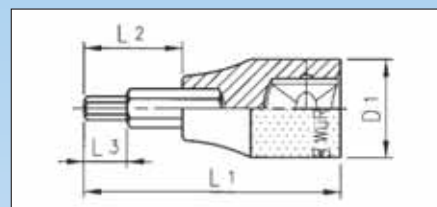

mm	L₁ mm	L₂ mm	L₃ mm	D₁ mm	Art.-Nr.	
4	60	20	6	22,5	0715 137 040	1/10
5	60	20	7,5	22,5	0715 137 051	
5	180	140	7,5	22,5	0715 137 052	
6	60	20	9	22,5	0715 137 060	
6	90	50	9	22,5	0715 137 061	
6	140	100	9	22,5	0715 137 062	
7	60	20	10,5	22,5	0715 137 07	
7	100	60	10,5	22,5	0715 137 072	
8	60	20	-	22,5	0715 137 080	
8	90	50	-	22,5	0715 137 081	
9	60	20	13,5	22,5	0715 137 09	
10	60	20	-	22,5	0715 137 100	
10	90	50	-	22,5	0715 137 101	
10	140	100	-	22,5	0715 137 102	
12	60	20	-	22,5	0715 137 120	
12	140	100	-	22,5	0715 137 122	
13	60	20	-	25	0715 137 13	
14	60	20	-	25	0715 137 14	
17	60	20	-	-	0715 137 17	
19	60	20	-	30	0715 137 19	

1/2"-Nasadni ključevi

Izvedba: kromirani, polirani / mat
Prihvata: 1/2", žlijeb za uklapanje kugle
Izlaz: unutrašnji šestougao, colni
Geometrija: kratki