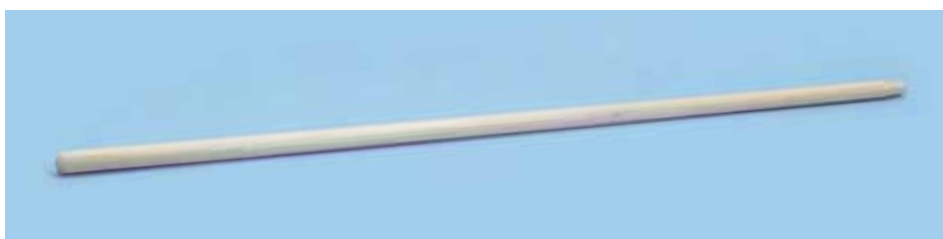

Ulična metla

Piassava

- Ravna drvena površina sa rupom za dršku.

Dužina cm	Art.-Nr.	Pak/kom
40	0695 943 966	1

Ručna metlica

Kokos

Dužina cm	Art.-Nr.	Pak/kom
28	0695 943 970	1

Lopatica

Metalna

- Čvrsta izvedba za upotrebu u industriji i zanatstvu.

Art.-Nr. 0695 943 971
Pak./kom. 1

Drška za metlu

- Zaobljena glava.
- Sa konusom.
- Promjera Ø 28 mm.

Dužina cm	Art.-Nr.	Pak/kom
140	0715 735 017	1

Gumeni brisač

- Metalno tijelo.
- Dupla spužvasta gumena traka.
- Za drške za metle promjera Ø 24 mm.

Dužina cm	Art.-Nr.	Pak/kom
45	0695 943 32	1
60	0695 943 33	

Drška za metle i gumene brisače

- Izbrušena.
- Zaobljena glava.
- Promjera Ø 24 mm.