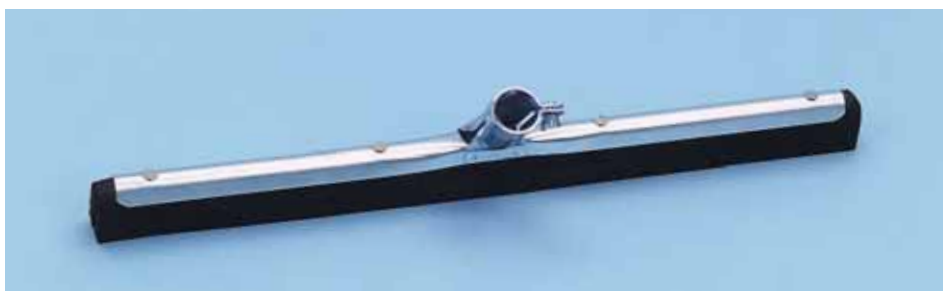

Ulična metla

Piassava

- Ravna drvena površina sa rupom za dršku.

Dužina cm	Art.-Nr.	Pak/kom
40	0695 943 966	1

Ručna metlica

Kokos

Dužina cm	Art.-Nr.	Pak/kom
28	0695 943 970	1

Lopatica

Metalna

- Čvrsta izvedba za upotrebu u industriji i zanatstvu.

Art.-Nr. 0695 943 971
Pak./kom. 1

Drška za metlu

- Zaobljena glava.
- Sa konusom.
- Promjera Ø 28 mm.

Dužina cm	Art.-Nr.	Pak/kom
140	0715 735 017	1

Gumeni brisač

- Metalno tijelo.
- Dupla spužvasta gumena traka.
- Za drške za metle promjera Ø 24 mm.

Dužina cm	Art.-Nr.	Pak/kom
45	0695 943 32	1
60	0695 943 33	

Drška za metle i gumene brisače

- Izbrušena.
- Zaobljena glava.
- Promjera Ø 24 mm.