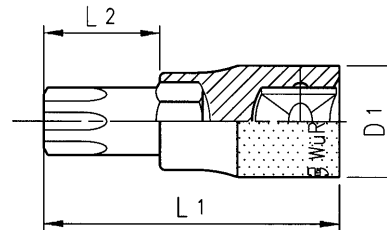

1/4 col nasadni ključ za TX-vijke

- Pogon: Unutrašnji četverougao 1/4 col, sa žlijebom za uklapanje kugle
- Izlaz: Za TX-vijke

Pogon	1/4 col
Vrste pogona	Unutrašnji četverougao
Vrsta	TX
Vanjski promjer ključa (D1)	12 mm

Izlaz	Dužina (L1)	Dužina trna (L2)	Materijal	Površina	Art.-Nr.	Pak./kom.
TX6	37 mm	17,5 mm	Krom-vanadij čelik	Cink-fosfat	0715 113 506	10
TX8	32 mm	12 mm	Krom-vanadij čelik	Kromirano	0715 113 08	1/10
TX8	37 mm	17,5 mm	Krom-vanadij čelik	Cink-fosfat	0715 113 508	1/10
TX9	32 mm	12 mm	Krom-vanadij čelik	Kromirano	0715 113 09	1/10
TX10	32 mm	12 mm	Krom-vanadij čelik	Kromirano	0715 113 10	1/10
TX10	37 mm	17,5 mm	Krom-vanadij čelik	Cink-fosfat	0715 113 510	1/10
TX15	32 mm	12 mm	Krom-vanadij čelik	Kromirano	0715 113 15	1/10
TX15	37 mm	17,5 mm	Krom-vanadij čelik	Cink-fosfat	0715 113 515	1/10
TX20	32 mm	12 mm	Krom-vanadij čelik kaljeni	Kromirano	0715 113 20	1/10
TX20	37 mm	17,5 mm	Krom-vanadij čelik	Cink-fosfat	0715 113 520	1/10
TX25	32 mm	12 mm	Krom-vanadij čelik	Kromirano	0715 113 25	1/10
TX25	37 mm	17,5 mm	Krom-vanadij čelik	Cink-fosfat	0715 113 525	1/10
TX27	32 mm	12 mm	Krom-vanadij čelik	Kromirano	0715 113 27	1/10
TX27	37 mm	17,5 mm	Krom-vanadij čelik	Cink-fosfat	0715 113 527	1/10
TX30	32 mm	12 mm	Krom-vanadij čelik	Kromirano	0715 113 30	1/10
TX30	37 mm	17,5 mm	Krom-vanadij čelik	Cink-fosfat	0715 113 530	1/10
TX40	32 mm	12 mm	Krom-vanadij čelik	Kromirano	0715 113 40	1/10