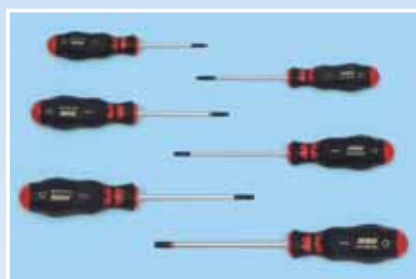

ZEBRA® 3-K odvijači

Fleksibilna 3-komponentna ručka osigurava perfektu ergonomiju, prenos snage i ugodan rad.

Odvijač TX

Oštrica: okrugla, mat kromirana.

Würth sistem označavanja u bojama.

Prihvatač: unutrašnji TX, sa Black-Point vrhom.

Simbol vijka na kraju ručke za brzu identifikaciju.

					Art.-Nr.	
	A mm	B/C mm	A inch			
TX 06	60	73/20	2 3/8"	0613 203 06	1	
TX 07	60	73/20	2 3/8"	0613 203 07		
TX 08	60	83/27	2 3/8"	0613 203 08		
TX 09	60	83/27	2 3/8"	0613 203 09		
TX 10	80	83/27	3 1/8"	0613 203 10		
TX 15	80	96/31	3 1/8"	0613 203 15		
TX 20	100	96/31	4"	0613 203 20		
TX 25	100	106/35	4"	0613 203 25		
TX 27	115	106/35	4 9/16"	0613 203 27		
TX 30	115	106/35	4 9/16"	0613 203 30		
TX 40	130	114/38	5 3/16"	0613 203 40		