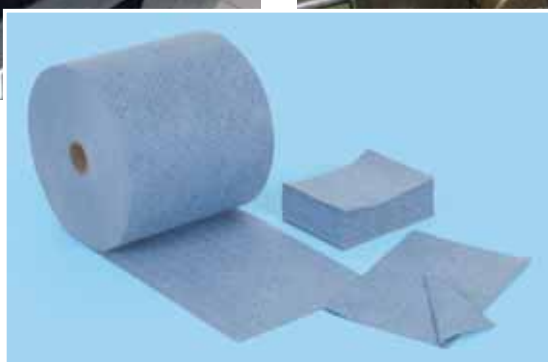

# Wipe 500 Tex

Krpa za čišćenje, bez ostataka vlakana, površina u auto-, metalnom i lakirerskom sektoru.

Boja	Sadržaj	Art.-Nr.	Pak./kom
Plava	12 x 35 krpa (49 x 38 cm)	<b>0899 800 881</b>	1
Plava	Rola od 500 listova (34 x 38 cm)	<b>0899 800 880</b>	1

## Primjene

Na cijepanje otporne krpe Wipe 500 Tex omogućuju čišćenje površina u mnogim područjima (npr. auto, metaloprerada, gradnja kuhinja). Kao rezultat, površine će biti očišćene od ulja, masti drugih nečistoća zahvaljujući visokoj apsorpciji (upijanju). Zahvaljujući visokoj izdržljivosti krpe za čišćenje, površine se također mogu očistiti od grubih nečistoća poput metalne strugotine.