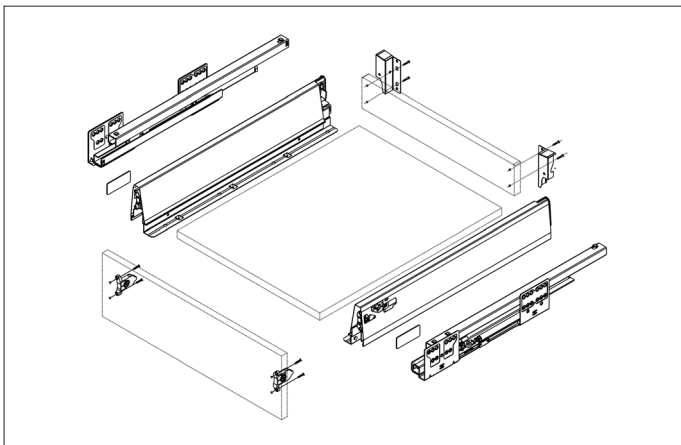

LADICE H84 SLIDEBOX

- **Set-pakovanje ladice H84**
- Potpuno izvlačenje, nosivost 35 kg
- Ispitano na 60.000 ciklusa
- Sa integrisanim sistemom za prigušivanje
- Integrisano podešavanje visine ± 2 mm i bočno podešavanje 1 mm

Nazivna dužina u mm	Min. dubina ugradnje ladice u mm	Art.-Nr. Set-pakovanje siva	Pak./set
270	280	0684 318101	1
300	310	0684 318102	
350	360	0684 318103	
400	410	0684 318104	
450	460	0684 318105	
500	510	0684 318106	
550	560	0684 318107	

Set-pakovanje se sastoji od:
 1 par H84 stranica, slično RAL 7042
 1 par držača drvene poledine
 1 par vodilica sa potpunim izvlačenjem
 1 par pokrivnih kapica
 1 par veznika za frontu za ugradnju vijcima