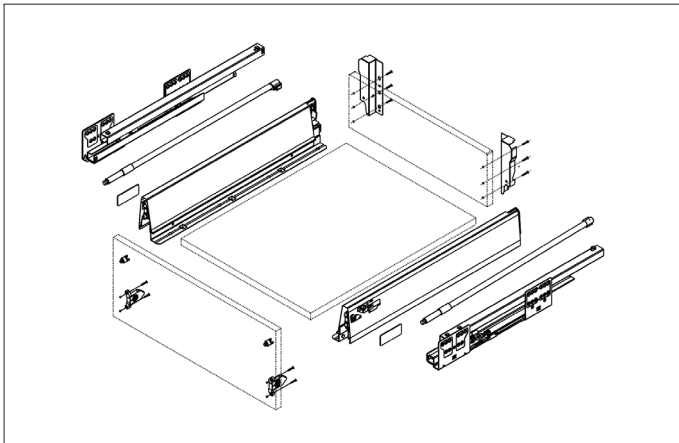

LADICE H 135 SLIDEBOX

- **Set-pakovanje ladice H135**
- Potpuno izvlačenje, nosivost 35 kg
- Ispitano na 60.000 ciklusa
- Sa integrisanim sistemom za prigušivanje
- Integrisano podešavanje visine ± 2 mm i bočno podešavanje 1 mm
- Reling s navojnim prihvatom

Nazivna dužina u mm	Min. dubina ugradnje ladice mm	Art.-Nr. Set-pakovanje siva	Pak./set
270	280	0684 318108	1
300	310	0684 318109	
350	360	0684 318110	
400	410	0684 318111	
450	460	0684 318112	
500	510	0684 318113	
550	560	0684 318114	

Set-pakovanje se sastoji od:
 1 par H84 stranice, slično RAL 7042
 1 par držača drvene poledine
 1 par vodilica sa potpunim izvlačenjem
 1 par pokrivnih kapica
 1 par veznika za frontu za ugradnju vijcima
 1 par relinga sa navojnim prihvatom