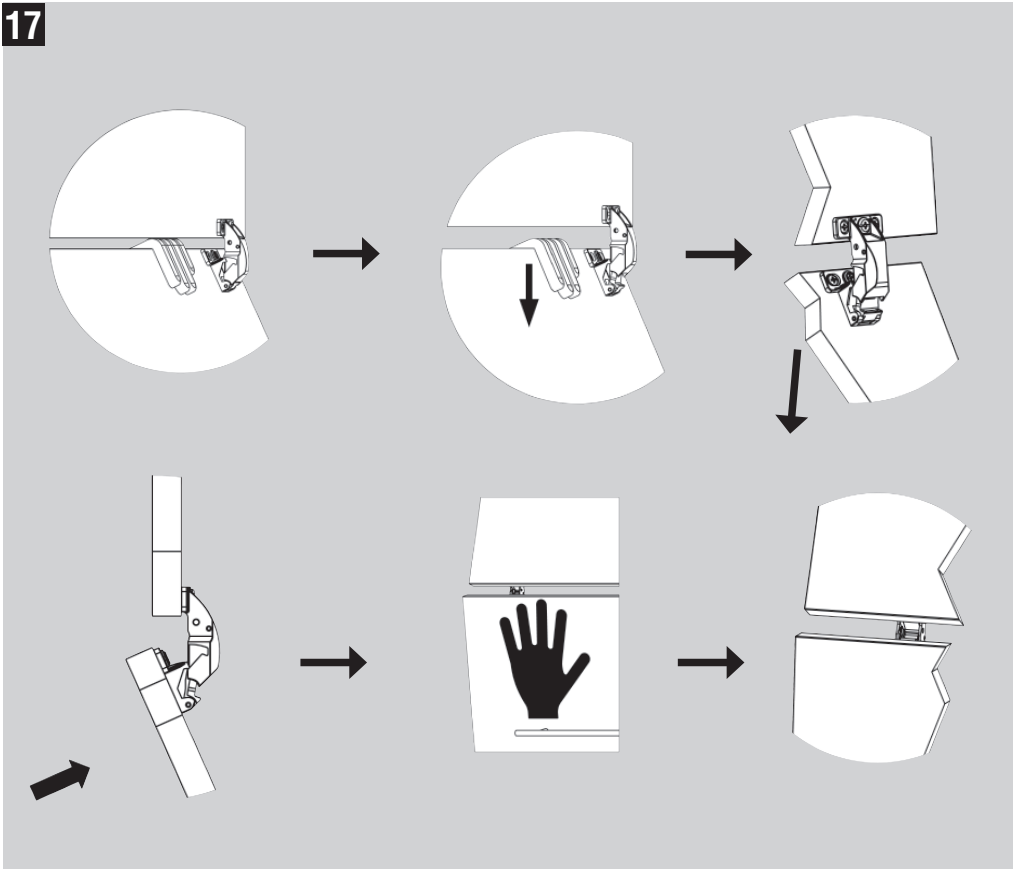

# Kinvaro F-20

12

13

**14****15****16**

**G\*GRASS®**

**Hetal-Werke**  
 Franz Hettich GmbH & Co. KG  
 P.O.Box 1240  
 D-72272 Alpirsbach  
 Germany  
 Phone +49 / 7444 / 68-0  
 Fax +49 / 7444 / 68-110  
 info@grass.eu  
 www.grass.eu