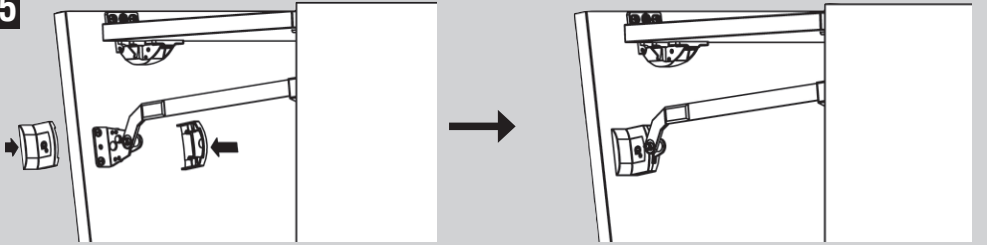

# Kinvaro F-20

12

13

**14****15****16**

**G\*GRASS®**

**Hetal-Werke**  
 Franz Hettich GmbH & Co. KG  
 P.O.Box 1240  
 D-72272 Alpirsbach  
 Germany  
 Phone +49 / 7444 / 68-0  
 Fax +49 / 7444 / 68-110  
 info@grass.eu  
 www.grass.eu