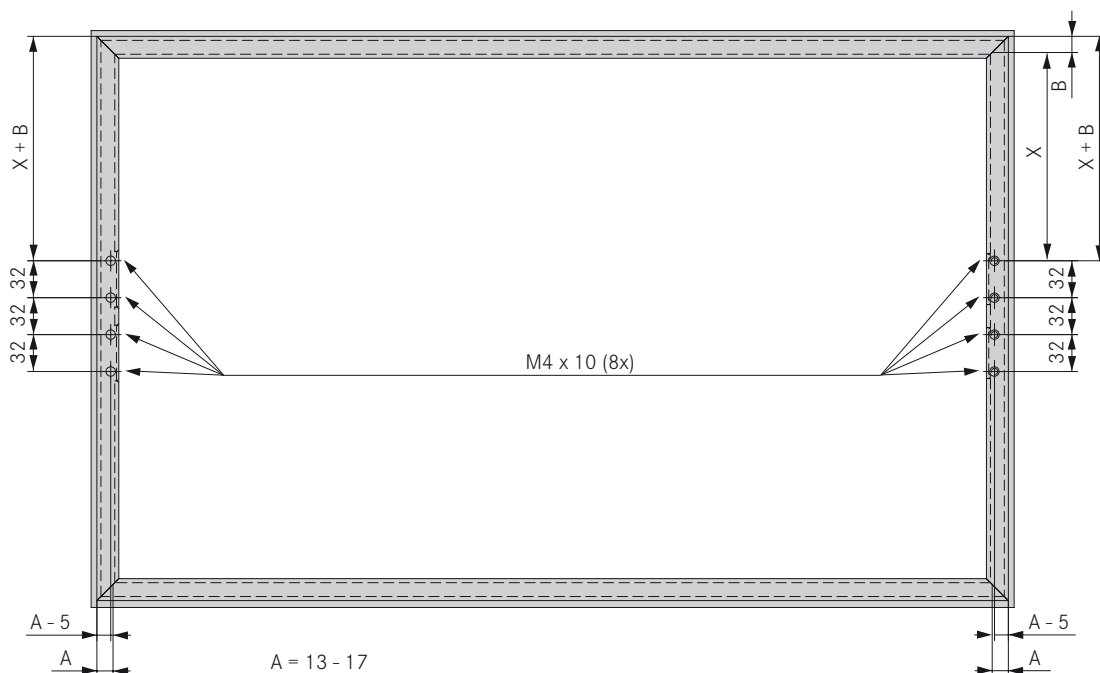

Kinvaro L-80

Montageanleitung / Assembly instructions

F152147588898 - 07/2012

Montage / Assembling

Kinvaro L-80	KH	min. LH	A	Y
Typ 1	350 - 369	312	161	304
Typ 2	370 - 389	332	176	337
Typ 3	390 - 409	352	191	370
Typ 4	410 - 429	372	206	403
Typ 5	430 - 600	392	221	436

Alle Maße in Millimeter.
 All dimensions in millimetres.
 Toutes les dimensions sont en millimètres.
 Tutte le misure sono in millimetri.
 Todas las medidas en milímetros.
 Alla mått i millimeter.

Kinvaro L-80	1	2	3	4	5
X	190	210	230	250	270