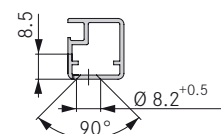

Kinvaro L-80	1	2	3	4	5
X	190	210	230	250	270

Kinvaro L-80	1	2	3	4	5
X	190	210	230	250	270