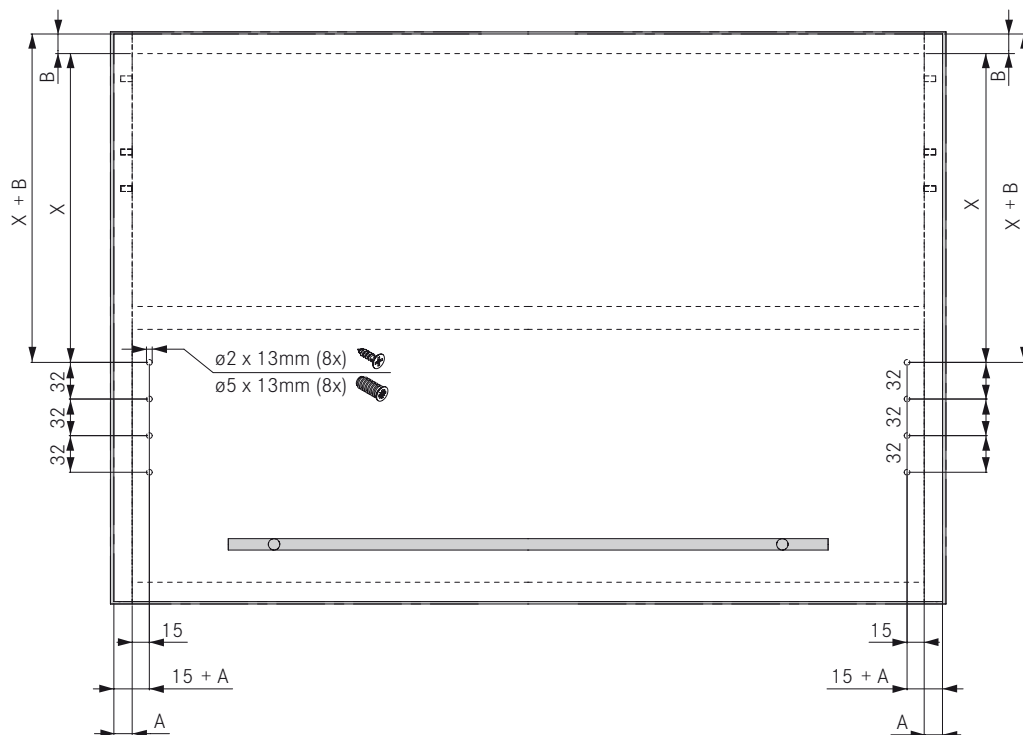

Kinvaro L-80

Montageanleitung / Assembly instructions

F152147588898 - 07/2012

Montage / Assembling

Kinvaro L-80	KH	min. LH	A	Y
Typ 1	350 - 369	312	161	304
Typ 2	370 - 389	332	176	337
Typ 3	390 - 409	352	191	370
Typ 4	410 - 429	372	206	403
Typ 5	430 - 600	392	221	436

Alle Maße in Millimeter.
 All dimensions in millimetres.
 Toutes les dimensions sont en millimètres.
 Tutte le misure sono in millimetri.
 Todas las medidas en milímetros.
 Alla mått i millimeter.

Kinvaro L-80	1	2	3	4	5
X	190	210	230	250	270

Kinvaro L-80	1	2	3	4	5
X	190	210	230	250	270

Kinvaro L-80

Montageanleitung / Assembly instructions

F152147588898 - 07/2012

3

Kinvaro L-80

Montageanleitung / Assembly instructions

F152147588898 - 07/2012