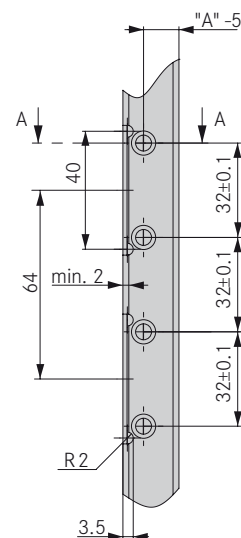

Kinvaro L-80	1	2	3	4	5
X	190	210	230	250	270

Kinvaro L-80	1	2	3	4	5
X	190	210	230	250	270