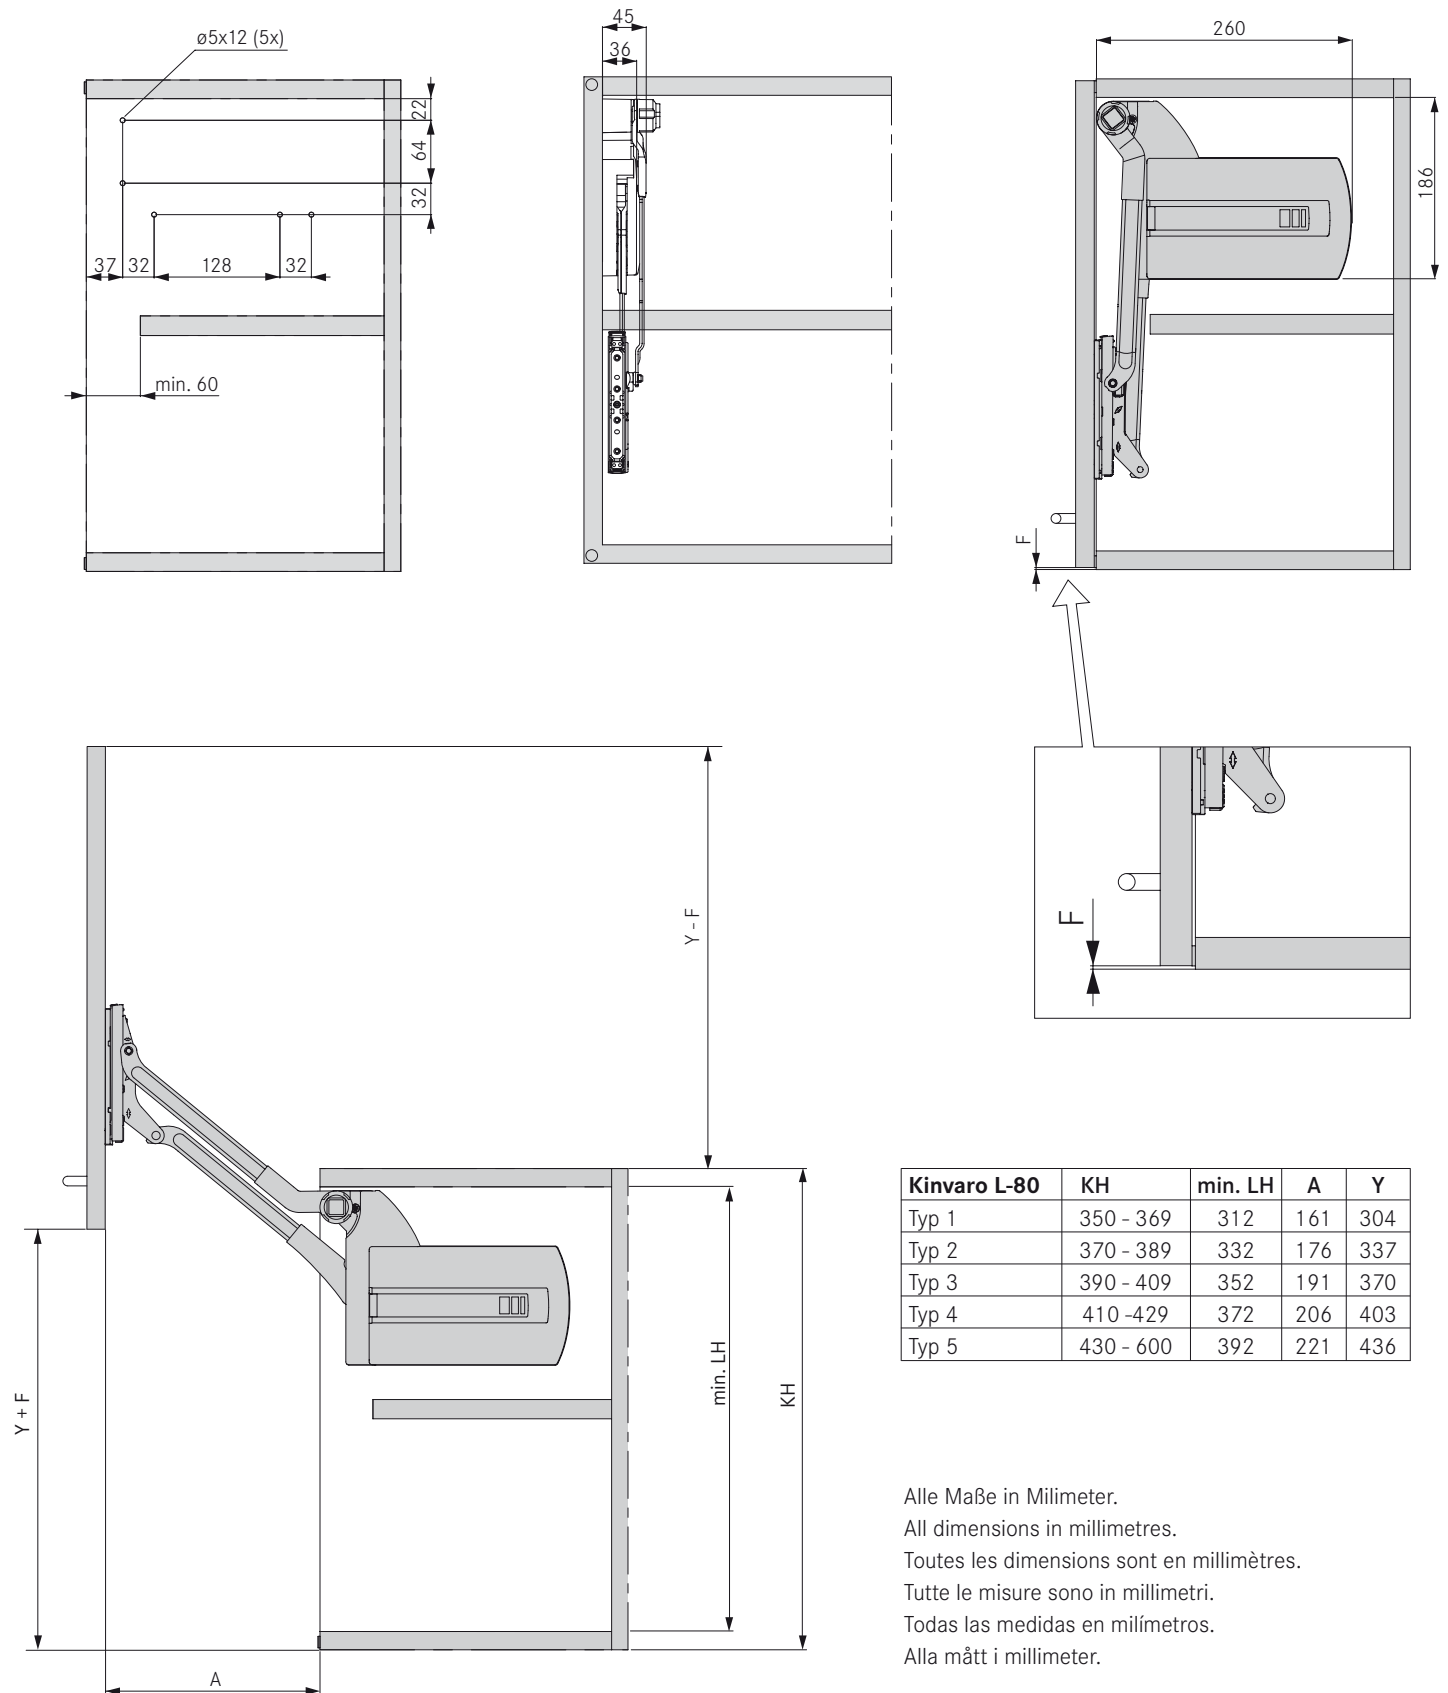

Kinvaro L-80

Montageanleitung / Assembly instructions

F152147588898 - 07/2012

1

Montage / Assembling

Montage: Kinvaro L-80
Mounting: Kinvaro L-80
Montage: Kinvaro L-80

Montaggio: Kinvaro L-80
Montaje: Kinvaro L-80
Montering: Kinvaro L-80

Kinvaro L-80

Montageanleitung / Assembly instructions

F152147588898 - 07/2012

Montage / Assembling

Kinvaro L-80	KH	min. LH	A	Y
Typ 1	350 - 369	312	161	304
Typ 2	370 - 389	332	176	337
Typ 3	390 - 409	352	191	370
Typ 4	410 - 429	372	206	403
Typ 5	430 - 600	392	221	436

Alle Maße in Millimeter.
 All dimensions in millimetres.
 Toutes les dimensions sont en millimètres.
 Tutte le misure sono in millimetri.
 Todas las medidas en milímetros.
 Alla mått i millimeter.

Kinvaro L-80	1	2	3	4	5
X	190	210	230	250	270

Kinvaro L-80	1	2	3	4	5
X	190	210	230	250	270

Kinvaro L-80

Montageanleitung / Assembly instructions

F152147588898 - 07/2012

3

Kinvaro L-80

Montageanleitung / Assembly instructions

F152147588898 - 07/2012