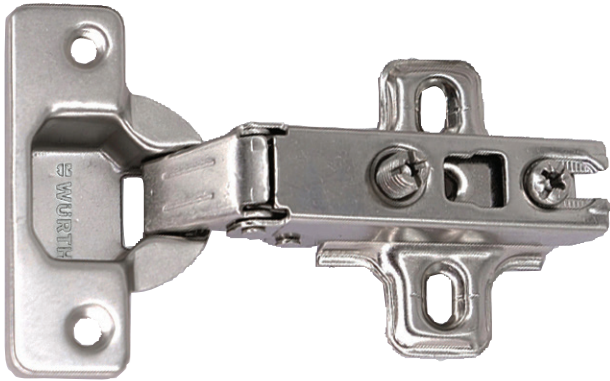

BAGLAMA ZA NAMJEŠTAJ WURTH SLIDE-ON

WURTH SLIDE ON baglama za namještaj samozatvarajuća (sa oprugom) bez ublaživača, ugla otvaranja 105°, prečnika kućišta 35 mm, za ugradnju iver vijcima i „slide on“ montažom

- Za vrata debljine do 24 mm
- Prečnik kućišta 35 mm
- Mala dubina kućišta (11,3 mm)
- Može se primijeniti kod tankih i vrata sa profilima
- Materijal: čelik, niklovano
- Kompatibilna sa soft close prigušivačem
- Debljina materijala 0,65 mm
- Mogućnost kombinacije sa baglamom sa soft close prigušivačem

Obrazac bušenja klik-on 48/6

Nalijegajuća baglame

Informacije za naručivanje		
Opis artikla	Art.-Nr.	Pak./kom.
Baglama za namještaj SLIDE ON 0/105PN	0683 100451B	2 /250
Tehničke informacije		
Visina podložne pločice (H)	0	0
Dimenzija od ruba vrata do ruba kućišta (K)	4	5
Dimenzija nalijeganja vrata na korpus (D)	17	18

Polunalijegajuća baglama (zakrivljenost 8 mm)

Informacije za naručivanje		
Opis artikla	Art.-Nr.	Pak./kom.
Baglama za namještaj SLIDE ON 0/105PL	0683 100452B	2/250
Tehničke informacije		
Visina podložne pločice (H)	2	
Dimenzija od ruba vrata do ruba kućišta (K)	5	
Dimenzija nalijeganja vrata na korpus (D)	8	