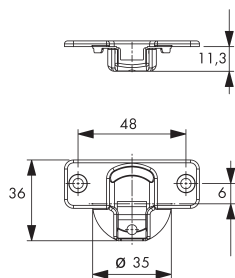

BAGLAMA ZA NAMJEŠTAJ ECOTECH CLICK-ON

ECOTECH

Obrazac bušenja klik-on 48/6

Tehničke informacije:

Šema bušenja Ugradnja vijcima

Dimenzije kućišta

Baglama sa podložnom pločicom, SOFT CLOSE, samozatvarajuća (sa oprugom), ugla otvaranja 105°, prečnika kućišta 35 mm za ugradnju iver vijcima i CLICK-ON montažom.

- Za vrata debljine do 24 mm
- Mala dubina kućišta (11,3 mm)
- Može se primijeniti kod tankih i vrata sa profilima
- Materijal: čelik, niklovano
- Sa integrisanim ublaživačem udara
- Debljina materijala 0,65 mm

Nalijegajuće baglame

Informacije za naručivanje		
Opis artikla	Art.-Nr.	Pak./kom.
Baglama za namještaj CLICK-ON 0/105 PN	0683 100451A	2/200
Tehničke informacije		
Visina podložne pločice (H)	0	0
Dimenzija od ruba vrata do ruba kućišta	4	5
Dimenzija nalijeganja vrata na korpus (D)	17	18