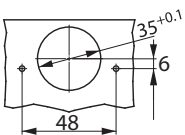

BAGLAMA ZA NAMJEŠTAJ ECOTECH CLICK-ON

ECOTECH

Obrazac bušenja klik-on 48/6

Tehničke informacije:

Šema bušenja Ugradnja vijcima

Dimenzije kućišta

Baglama sa podložnom pločicom, SOFT CLOSE, samozatvarajuća (sa oprugom), ugla otvaranja 105°, prečnika kućišta 35 mm za ugradnju iver vijcima i CLICK-ON montažom.

Nalijegajuće baglame

Informacije za naručivanje		
Opis artikla	Art.-Nr.	Pak./kom.
Baglama za namještaj CLICK-ON 0/105 PN	0683 100451A	2/200
Tehničke informacije		
Visina podložne pločice (H)	0	0
Dimenzija od ruba vrata do ruba kućišta	4	5
Dimenzija nalijeganja vrata na korpus (D)	17	18