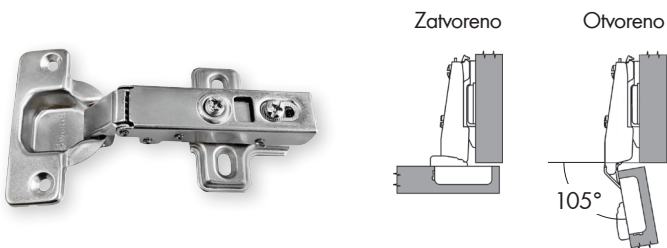

BAGLAMA ZA NAMJEŠTAJ ECOTECH CLICK-ON

ECOTECH

Obrazac bušenja klik-on 48/6

Tehničke informacije:

Šema bušenja Ugradnja vijcima

Dimenzije kućišta

Baglama sa podložnom pločicom, SOFT CLOSE, samozatvarajuća (sa oprugom), ugla otvaranja 105°, prečnika kućišta 35 mm za ugradnju iver vijcima i CLICK-ON montažom.

- Za vrata debljine do 24 mm
- Mala dubina kućišta (11,3 mm)
- Može se primijeniti kod tankih i vrata sa profilima
- Materijal: čelik, niklovano
- Sa integrisanim ublaživačem udara
- Debljina materijala 0,65 mm

Nalijegajuće baglame

Informacije za naručivanje		
Opis artikla	Art.-Nr.	Pak./kom.
Baglama za namještaj CLICK-ON 0/105 PN	0683 100451A	2/200
Tehničke informacije		
Visina podložne pločice (H)	0	0
Dimenzija od ruba vrata do ruba kućišta	4	5
Dimenzija nalijeganja vrata na korpus (D)	17	18