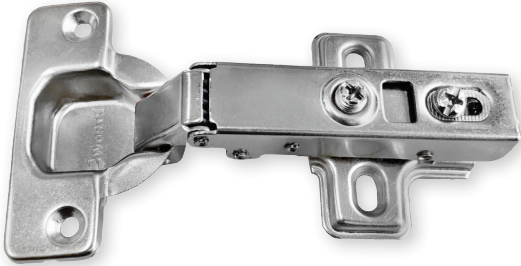

BAGLAMA ZA NAMJEŠTAJ ECOTECH CLICK-ON

ECOTECH

Obrazac bušenja klik-on 48/6

Tehničke informacije:

Šema bušenja Ugradnja vijcima

Dimenzije kućišta

Baglama sa podložnom pločicom, SOFT CLOSE, samozatvarajuća (sa oprugom), ugla otvaranja 105°, prečnika kućišta 35 mm za ugradnju iver vijcima i CLICK-ON montažom.

- Za vrata debljine do 24 mm
- Mala dubina kućišta (11,3 mm)
- Može se primijeniti kod tankih i vrata sa profilima
- Materijal: čelik, niklovano
- Sa integrisanim ublaživačem udara
- Debljina materijala 0,65 mm

Nalijegajuće baglame

Informacije za naručivanje		
Opis artikla	Art.-Nr.	Pak./kom.
Baglama za namještaj CLICK-ON 0/105 PN	0683 100451A	2/200
Tehničke informacije		
Visina podložne pločice (H)	0	0
Dimenzija od ruba vrata do ruba kućišta	4	5
Dimenzija nalijeganja vrata na korpus (D)	17	18