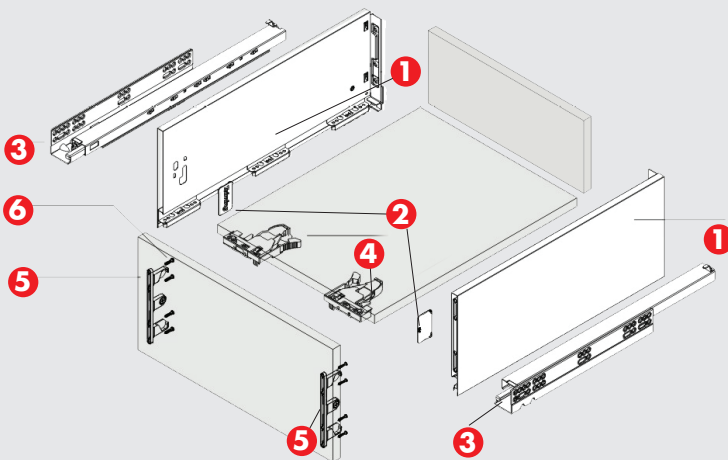

SISTEM OKVIRA LADICA SLIMBOX H175

Sistem okvira sa duplim stranicama za visoku ladicu, visine 175 mm, nosivosti 30 kg, djelimičnog izvlačenja, sa integrisanim hidrauličkim soft close mehanizmom za tiho samozatvaranje, u antracit sivoj boji RAL 7010

- Duple stranice prekrivaju vodilice
- Vodilice se ne vide, ladicu lijepo izgleda
- Soft close blago usporava ladicu i tiho je zatvara dok se ne zaustavi
- Udoban pristup sadržaju ladice
- Podešavanje po visini $\pm 2,0$ mm, podešavanje u stranu (lijevo/desno) $\pm 1,0$ mm
- Jednostavna montaža i demontaža bez alata
- Testirane na 60.000 ciklusa (otvaranja i zatvaranja)
- Proizvod usklađen sa zahtjevima EN 15338:2010
- Preporučena maksimalna visina prednje strane ladice 350 mm

ECONOMY

Informacije za naručivanje

Nominalna dužina (mm)	Unutrašnja dužina ladice (mm)	Min svijetla dužina ladice (mm)	Boja	Opis	Art.-Nr.	Pak./set
500	474	510	Antracit siva RAL 7010	Slimbox ladicu H175 djelimična izvlaka	0684 0318113	1/5

Tehničke informacije

Sastavni dijelovi seta okvira za nisku ladicu

Sadržaj isporuke seta:

- 1 par duplih stranica visine 175 mm
- 1 par pokrivnih kapa za duple stranice
- 1 par vodilica - djelimično izvlačenje sa integrisanim soft sistemom zatvaranja
- 2 kom. spojnice prednje strane ladice, ugradnja vijcima
- 1 par veznika za fronte ladice
1 uputstvo za montažu
- 2x4 para vijaka za frontu