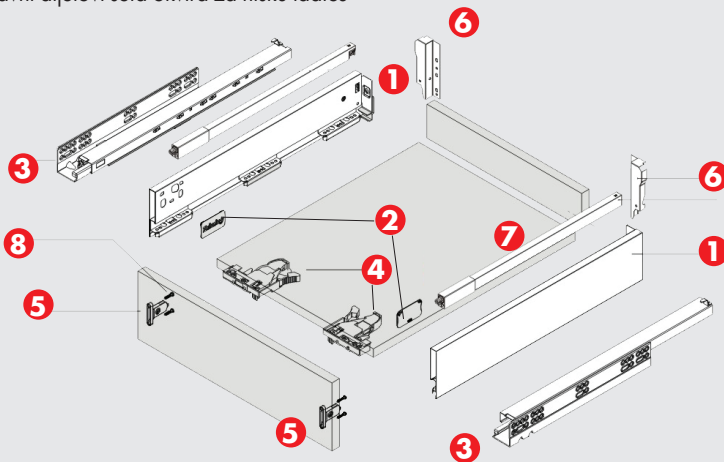

SISTEM OKVIRA LADICA SLIMBOX H135 RELING

Sistem okvira sa duplim stranicama za nisku ladicu, visine 135 mm i više, nosivosti 30 kg, djelimičnog izvlačenja, sa integrisanim hidrauličkim soft close mehanizmom za tiho samozatvaranje, u antracit sivoj boji RAL 7010

- Duple stranice prekrivaju vodilice
- Vodilice se ne vide, ladicu lijepo izgleda
- Soft close blago usporava ladicu i tiho je zatvara dok se ne zaustavi
- Udoban pristup sadržaju ladice
- Podešavanje po visini $\pm 2,0$ mm, podešavanje u stranu (lijevo/desno) $\pm 1,0$ mm
- Jednostavna montaža i demontaža bez alata
- Testirane na 60.000 ciklusa (otvaranja i zatvaranja)
- Proizvod usklađen sa zahtjevima EN 15338:2010
- Mogućnost kombinacije relinga sa visokom ladicom H175
- Preporučena maksimalna visina prednje strane ladice 350 mm

ECONOMY

Informacije za naručivanje

Nominalna dužina (mm)	Unutrašnja dužina ladice (mm)	Min svijetla dužina ladice (mm)	Boja	Opis	Art.-Nr.	Pak./set
500	474	510	Antracit siva RAL 7010	Reling za ladicu	0684 0318199	1/30
500	474	510	Antracit siva RAL 7010	Slimbox ladicu H90 djelimična izvlaka	0684 0318106	1/5

Tehničke informacije

Sastavni dijelovi seta okvira za nisku ladicu

Sadržaj isporuke seta:

- 1 par duplih stranica visine 175 mm
- 1 par pokrivnih kapa za duple stranice
- 1 par vodilica - djelimično izvlačenje sa integrisanim soft sistemom zatvaranja
- 2 kom. spojnice prednje strane ladice, ugradnja vijcima
- 1 par veznika za fronte ladice
- 1 par veznika zadnje drvene strane ladice
- 1 uputstvo za montažu
- 1 par relinga
- 2 para vijaka za frontu